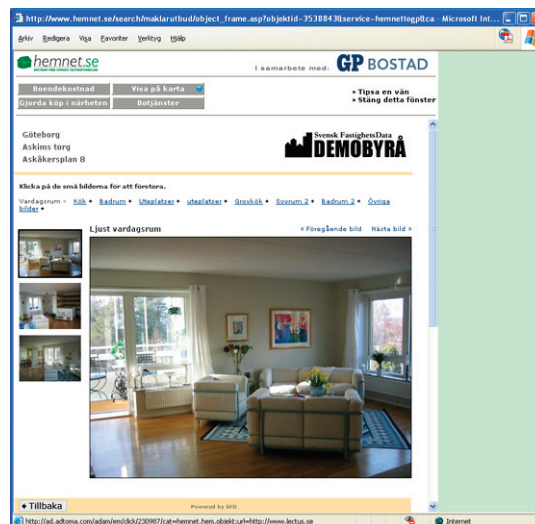

- 1) Bilder och VR visas i små tumnaglar och vid klick visas större bild/VR. (Standardinställning)
- 2) Bilder visas i lista, 5 st bilder per sida 520 pixlar breda. VR visas på egen sida.

## BRA ATT VETA ...

Fördelar med Objektbeskrivning Hemnet

- Exponera fler bilder
- Hög bildkvalitet
- Koppla bilder till planritningar
- Bifoga pdf-dokument

- 3) Bilder visas i lång lista, obegränsat antal bilder 520 pixlar breda. (Tilläggstjänst)
- 4) Extra stora bilder, 800 pixlar breda – kombineras antingen med alternativ 2 eller 3. (Tilläggstjänst)

Översta bilden: visar standardinställningen med tumnagelbilder. Man kan välja att navigera via planlösning med bilder knutna till sig eller som här via tumnagelbilderna och rubrikerna.

Mellersta bilden: visar stora bilder 800 pixlar breda. Kan visas med fem bilder åt gången, eller i lång lista.

Nedre bilden: visar alternativ 2, bilder 520 pixlar breda visas fem i taget. Alternativ 3 är liknande men då visas alla bilder i en lång lista.

**En annan fördel** är att du även kan använda klickbara planritningar genom att koppla bilder till planritningar och låta besökaren själv navigera runt i huset eller lägenheten. Det är också enkelt att bifoga pdf-dokument till beskrivningen exempelvis årsredovisningen för BR, som besökaren kan ladda ner.